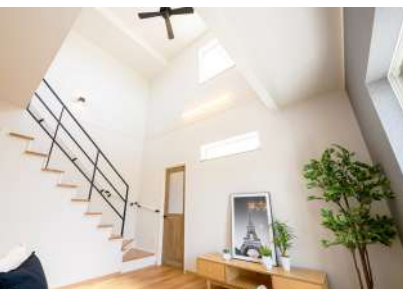

「大阪難波」駅まで44分、「京都」駅まで50分、「九条」駅徒歩2分の地に。

3 TYPE コンセプト モデルハウス初公開!!

軽やかなファサードにパティオ風の大きなデッキをご用意した
カリフォルニア・スタイルの家

重厚感のあるファサードに吹抜のある大空間をご用意した
アーリーアメリカン・スタイルの家

年中、家のどこにいても気持ち良い。全館空調システムをモデルハウスで体感!!

全館空調の家

体験会開催!! [予約制]フリーダイヤルまたはHPよりお申込ください!!